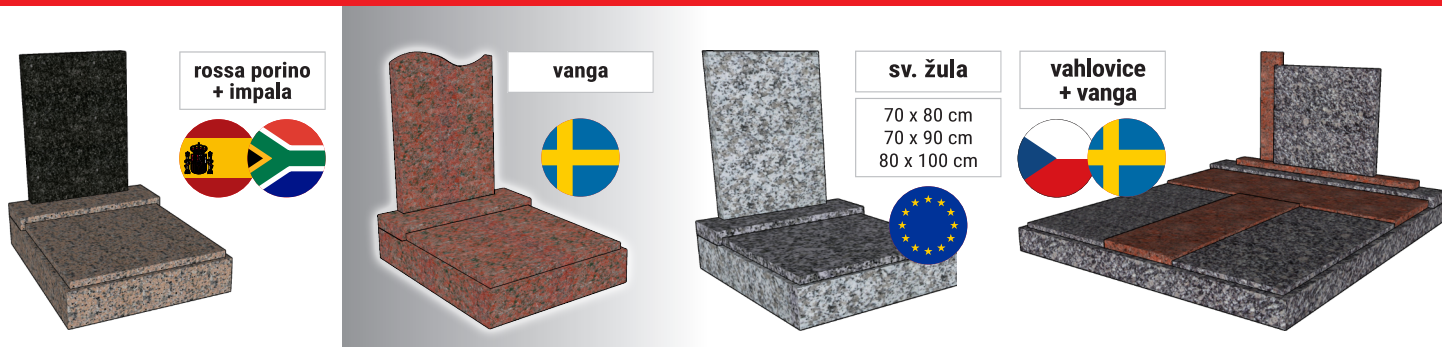

ZULOVEHROBY.CZ

Kamenictví KaF s.r.o.

► AKČNÍ CENY URNOVÝCH HROBŮ Z ROSSA PORINA A VANGY ◀

70 x 90 cm 14 490 Kč	70 x 90 cm 21 990 Kč	více rozměrů 12 990 Kč	190 x 200 cm 77 790 Kč
--------------------------------	--------------------------------	----------------------------------	----------------------------------

► VYUŽIJTE SLEVY NA BAREVNOU VANGU A VAHLOVICKOU ŽULU ◀

více rozměrů 28 790 Kč	90 x 200 cm 33 690 Kč	90 x 200 cm 24 490 Kč	více rozměrů 58 990 Kč
----------------------------------	---------------------------------	---------------------------------	----------------------------------